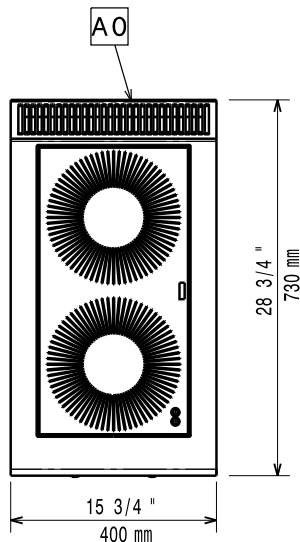

Elektricitet

Spänning:

371020 (E7INED2000)

380-415 V/3 ph/50/60 Hz

371131 (E7INED200N)

230 V/3 ph/50/60 Hz

Total watt:

7 kW

Viktig information

If appliance is set up or next to or against temperature sensitive furniture or similar, a safety gap of approximately 150 mm should be maintained or some form of heat insulation fitted.

Induction compatible pots & pans must be used.

Nettovikt:

30 kg

Fraktvikt:

371020 (E7INED2000)

38 kg

371131 (E7INED200N)

39 kg

Frakthöjd:

371020 (E7INED2000)

530 mm

371131 (E7INED200N)

540 mm

Fraktbredd:

460 mm

Fraktdjup:

820 mm

Fraktvolum:

0.2 m³

[NOT TRANSLATED]

371020 (E7INED2000)

IH720

371131 (E7INED200N)

NIN47F

Induktion bordsmodell dimensioner (bredd):

400 mm

Induktion bordsmodell dimensioner (djup):

730 mm