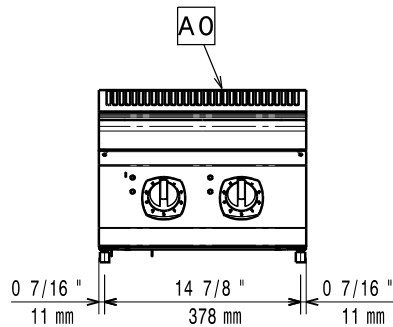

Front

Elektricitet

Spänning:

371020 (E7INED2000)

380-415 V/3 ph/50/60 Hz

371131 (E7INED200N)

230 V/3 ph/50/60 Hz

Total watt:

7 kW

Viktig information

If appliance is set up or next to or against temperature sensitive furniture or similar, a safety gap of approximately 150 mm should be maintained or some form of heat insulation fitted.

Induction compatible pots & pans must be used.

Nettovikt:

30 kg

Fraktvikt:

371020 (E7INED2000)

38 kg

371131 (E7INED200N)

39 kg

Frakthöjd:

371020 (E7INED2000)

530 mm

371131 (E7INED200N)

540 mm

Fraktbredd:

460 mm

Fraktdjup:

820 mm

Fraktvolum:

0.2 m³

[NOT TRANSLATED]

371020 (E7INED2000)

IH720

371131 (E7INED200N)

NIN47F

Induktion bordsmodell dimensioner (bredd):

400 mm

Induktion bordsmodell dimensioner (djup):

730 mm