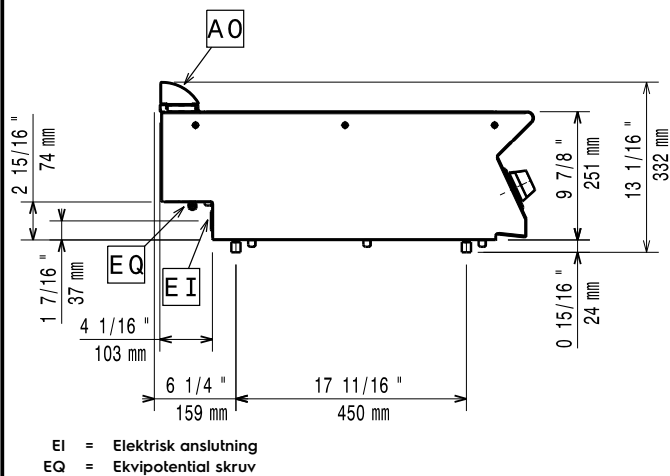

Front

Sida

Topp

Elektricitet

Spänning:

371020 (E7INED2000)

380-415 V/3 ph/50/60 Hz

371131 (E7INED200N)

230 V/3 ph/50/60 Hz

Total watt:

7 kW

Viktig information

If appliance is set up or next to or against temperature sensitive furniture or similar, a safety gap of approximately 150 mm should be maintained or some form of heat insulation fitted.

Induction compatible pots & pans must be used.

Nettovikt:

30 kg

Fraktvikt:

371020 (E7INED2000)

38 kg

371131 (E7INED200N)

39 kg

Frakthöjd:

371020 (E7INED2000)

530 mm

371131 (E7INED200N)

540 mm

Fraktbredd:

460 mm

Fraktdjup:

820 mm

Fraktvolum:

0.2 m³

[NOT TRANSLATED]

371020 (E7INED2000)

IH720

371131 (E7INED200N)

NIN47F

Induktion bordsmodell dimensioner (bredd):

400 mm

Induktion bordsmodell dimensioner (djup):

730 mm